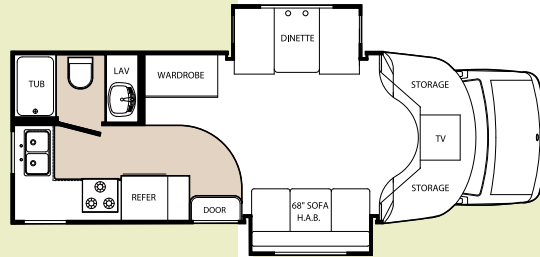

DAMARA B-PLUS 08 FLOORPLANS

213

251

214

252DS

235S

285

SOFA OPTION TO REPLACE DINETTE