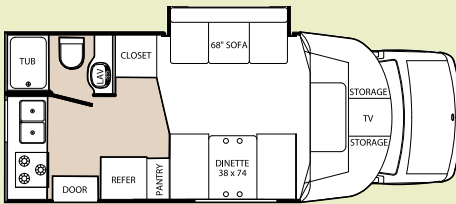

DAMARA B-PLUS 08 FLOORPLANS

213

251

214

252DS

235S

285

SOFA OPTION TO REPLACE DINETTE