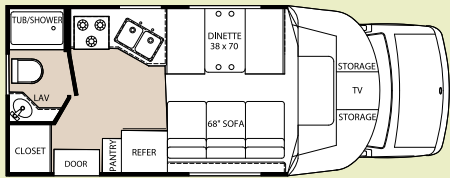

DAMARA B-PLUS 08 FLOORPLANS

213

251

214

252DS

235S

285

SOFA OPTION TO REPLACE DINETTE