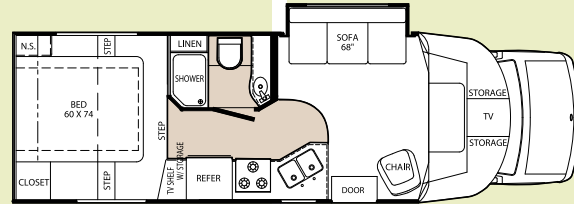

DAMARA B-PLUS 08 FLOORPLANS

213

251

214

252DS

235S

285

SOFA OPTION TO REPLACE DINETTE